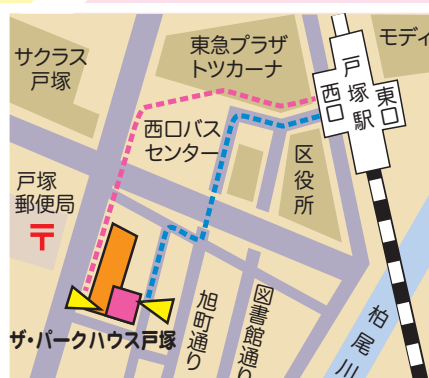

モノ・コト・ヒトに出会えるよ!

Let's Go!

交流広場とつか

JR戸塚駅西口・戸塚郵便局前

ザ・パークハウス戸塚フロント1階

<https://yume-hiroba.net/>

045-865-4670

手づくりケーキで